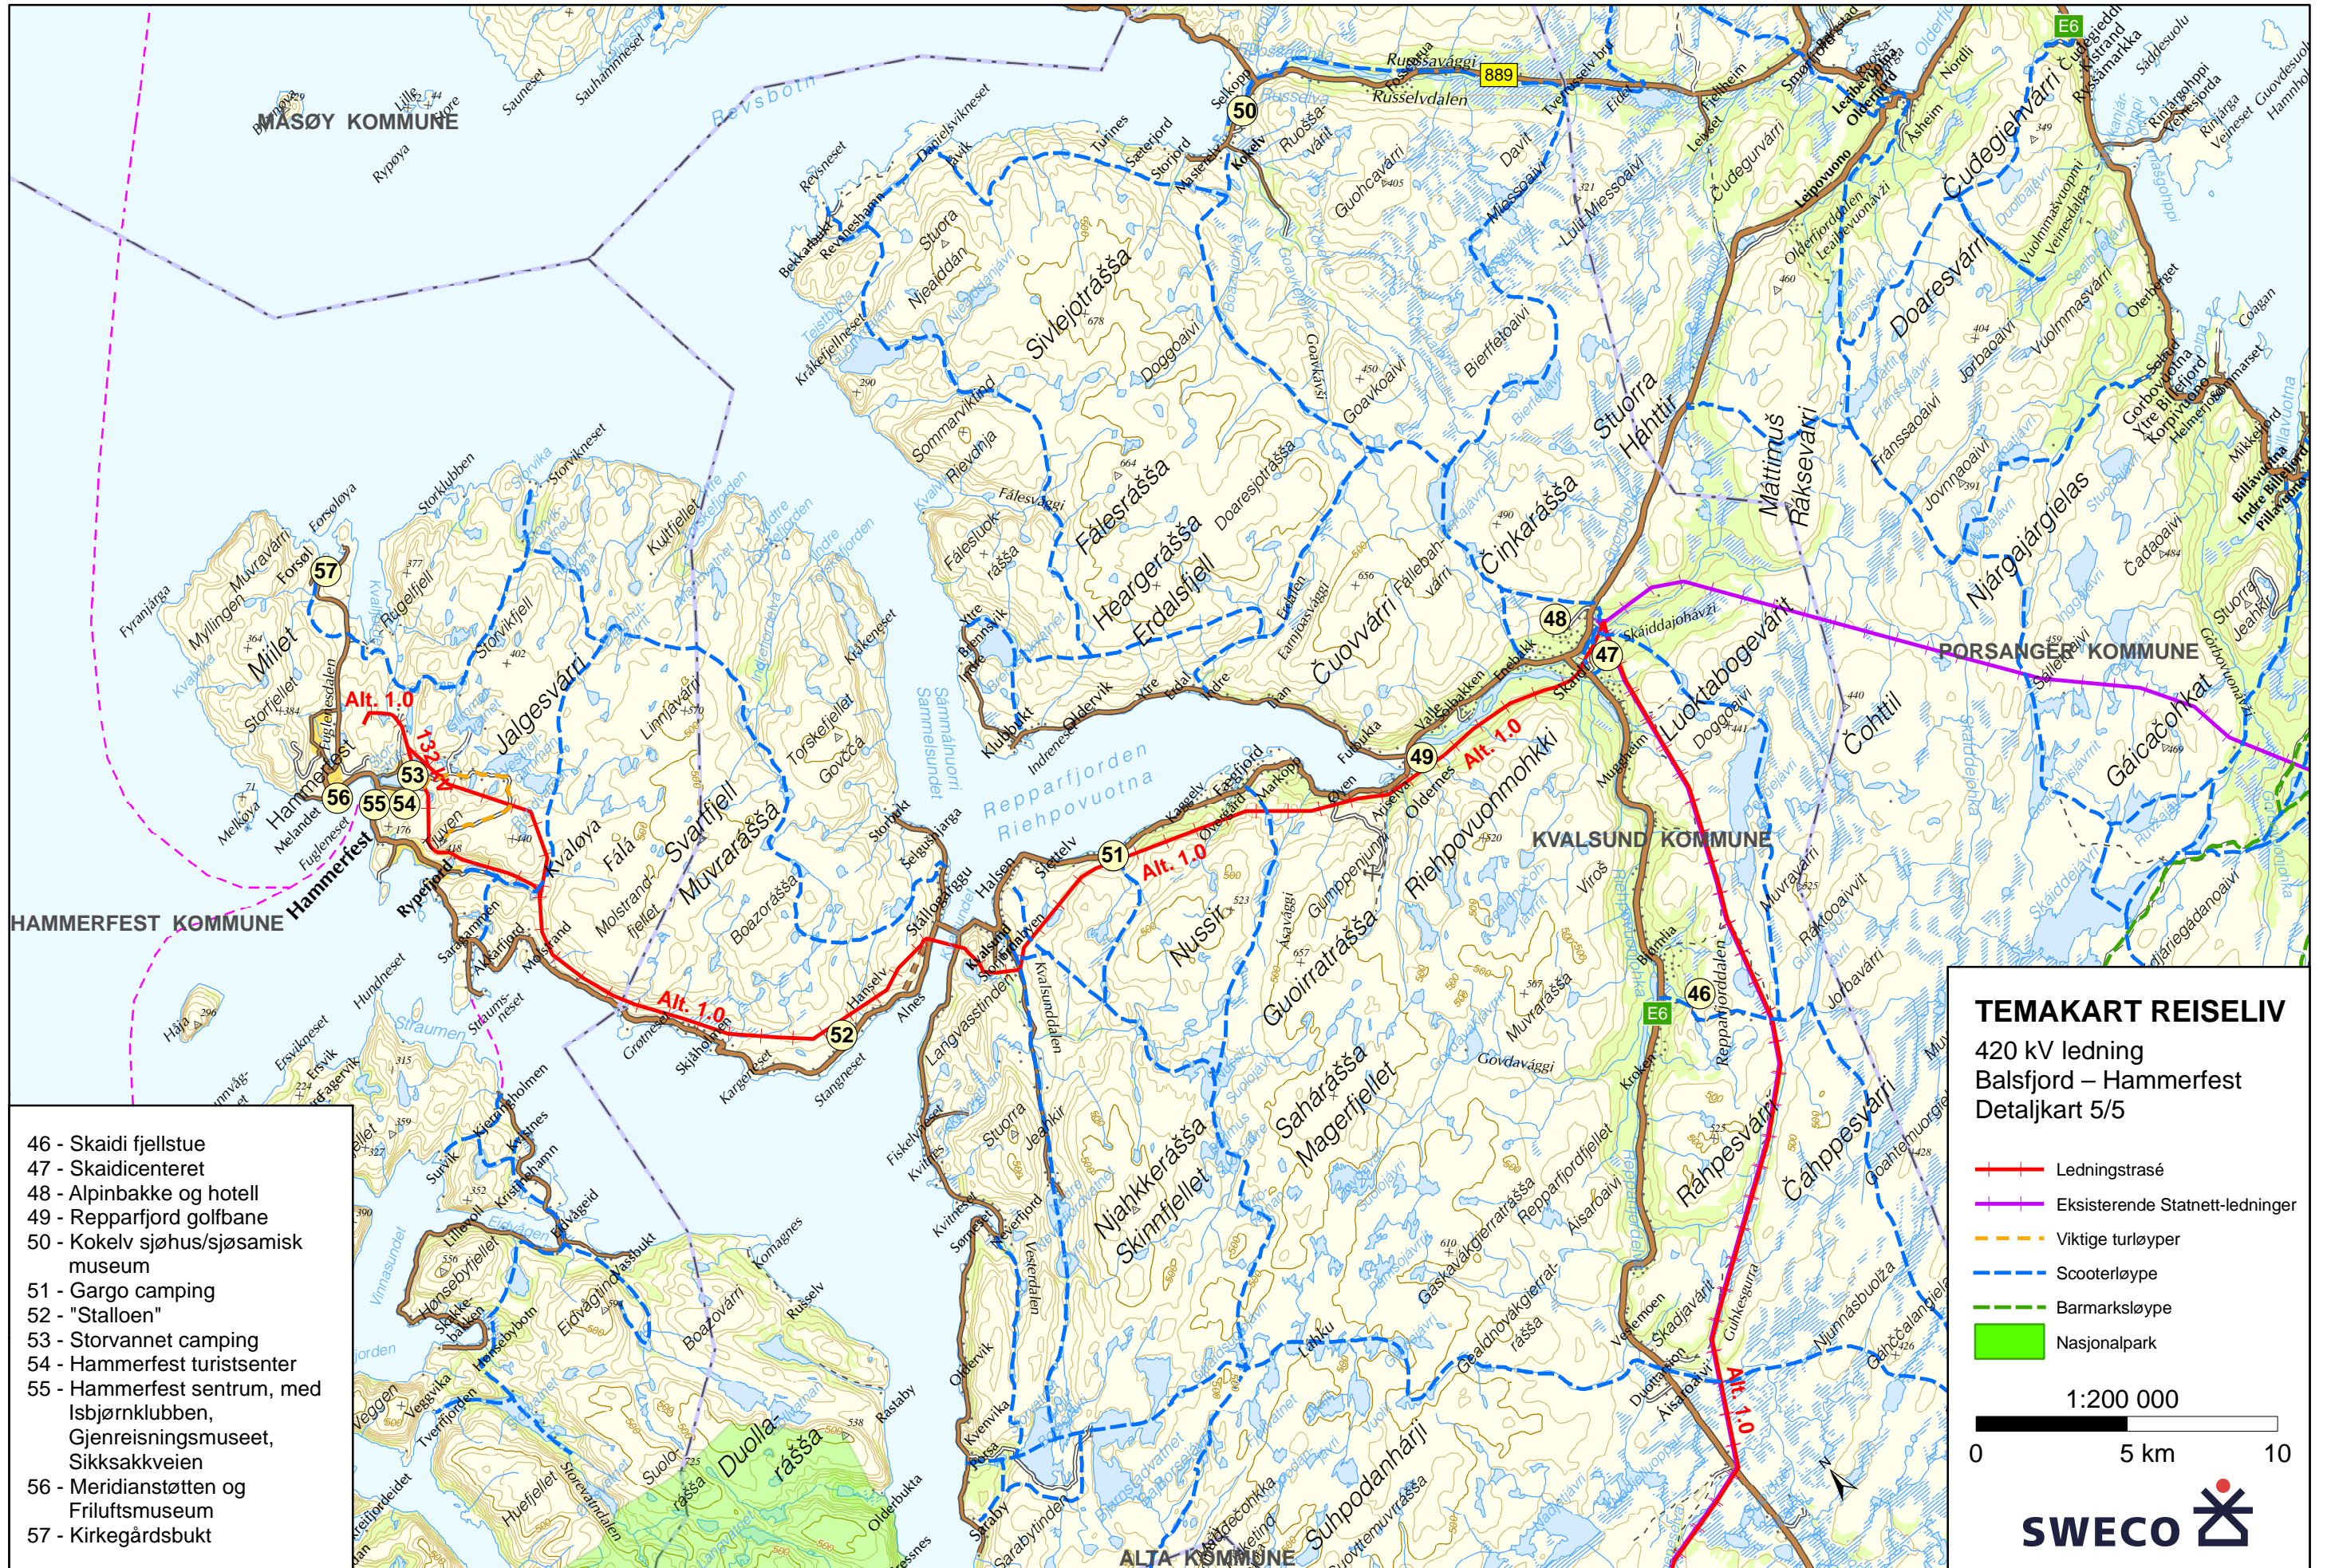

- 46 - Skaidi fjellstue
- 47 - Skaidicenteret
- 48 - Alpinbakke og hotell
- 49 - Repparfjord golfbane
- 50 - Kokelv sjøhus/sjøsamisk museum
- 51 - Gargo camping
- 52 - "Staloen"
- 53 - Storvannet camping
- 54 - Hammerfest turistsenter
- 55 - Hammerfest sentrum, med Isbjørnklubben, Gjenreisningsmuseet, Sikksakkveien
- 56 - Meridianstøtten og Friluftsmuseum
- 57 - Kirkegårdsbukta

TEMAKART REISELIV
420 kV ledning
Balsfjord – Hammerfest
Detaljkart 5/5

- —+— Ledningstrasé
- —+— Eksisterende Statnett-ledninger
- - - Viktige turløyper
- - - Scooterløype
- - - Barmarksløype
- Nasjonalpark