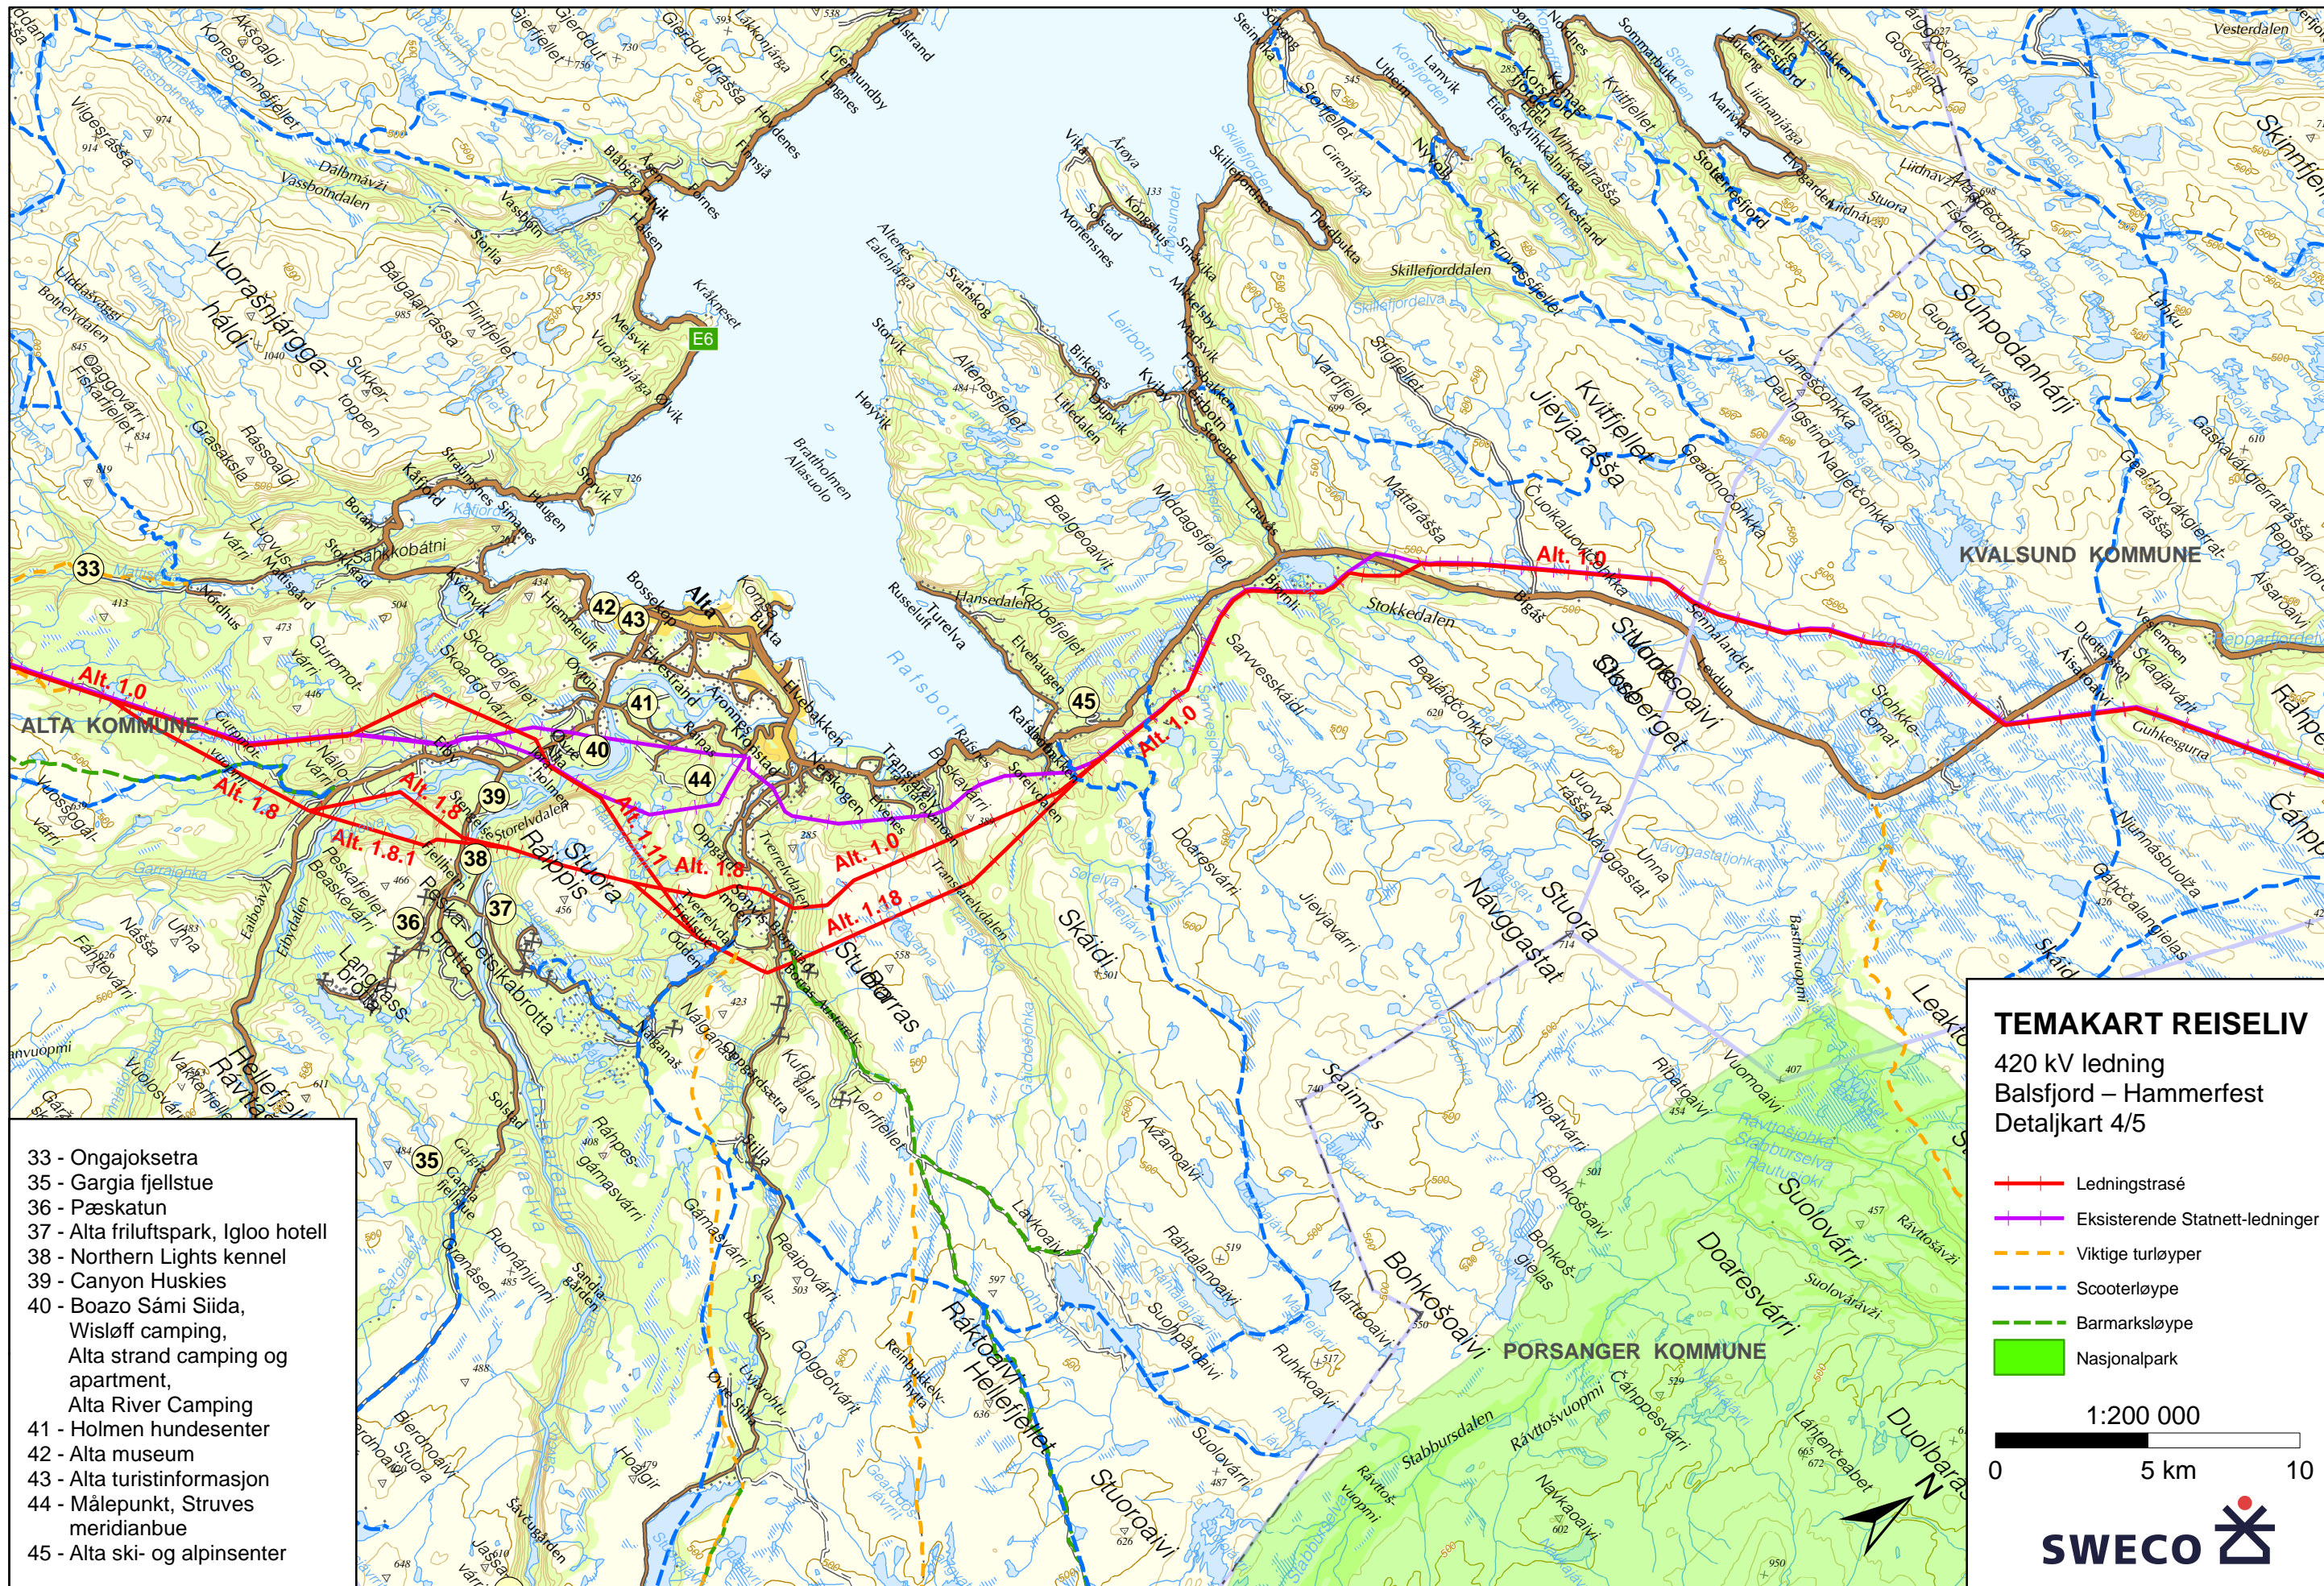

- 33 - Ongajoksetra
- 35 - Gargia fjellstue
- 36 - Pæskatun
- 37 - Alta friluftspark, Igloo hotell
- 38 - Northern Lights kennel
- 39 - Canyon Huskies
- 40 - Boazo Sámi Siida, Wisløff camping, Alta strand camping og apartment, Alta River Camping
- 41 - Holmen hundesenter
- 42 - Alta museum
- 43 - Alta turistinformasjon
- 44 - Målepunkt, Struves meridianbue
- 45 - Alta ski- og alpinsenter

TEMAKART REISELIV
420 kV ledning
Balsfjord – Hammerfest
Detaljkart 4/5

- —+— Ledningstrasé
- —+— Eksisterende Statnett-ledninger
- - - Viktige turløyper
- - - Scooterløype
- - - Barmarksløype
- Nasjonalpark