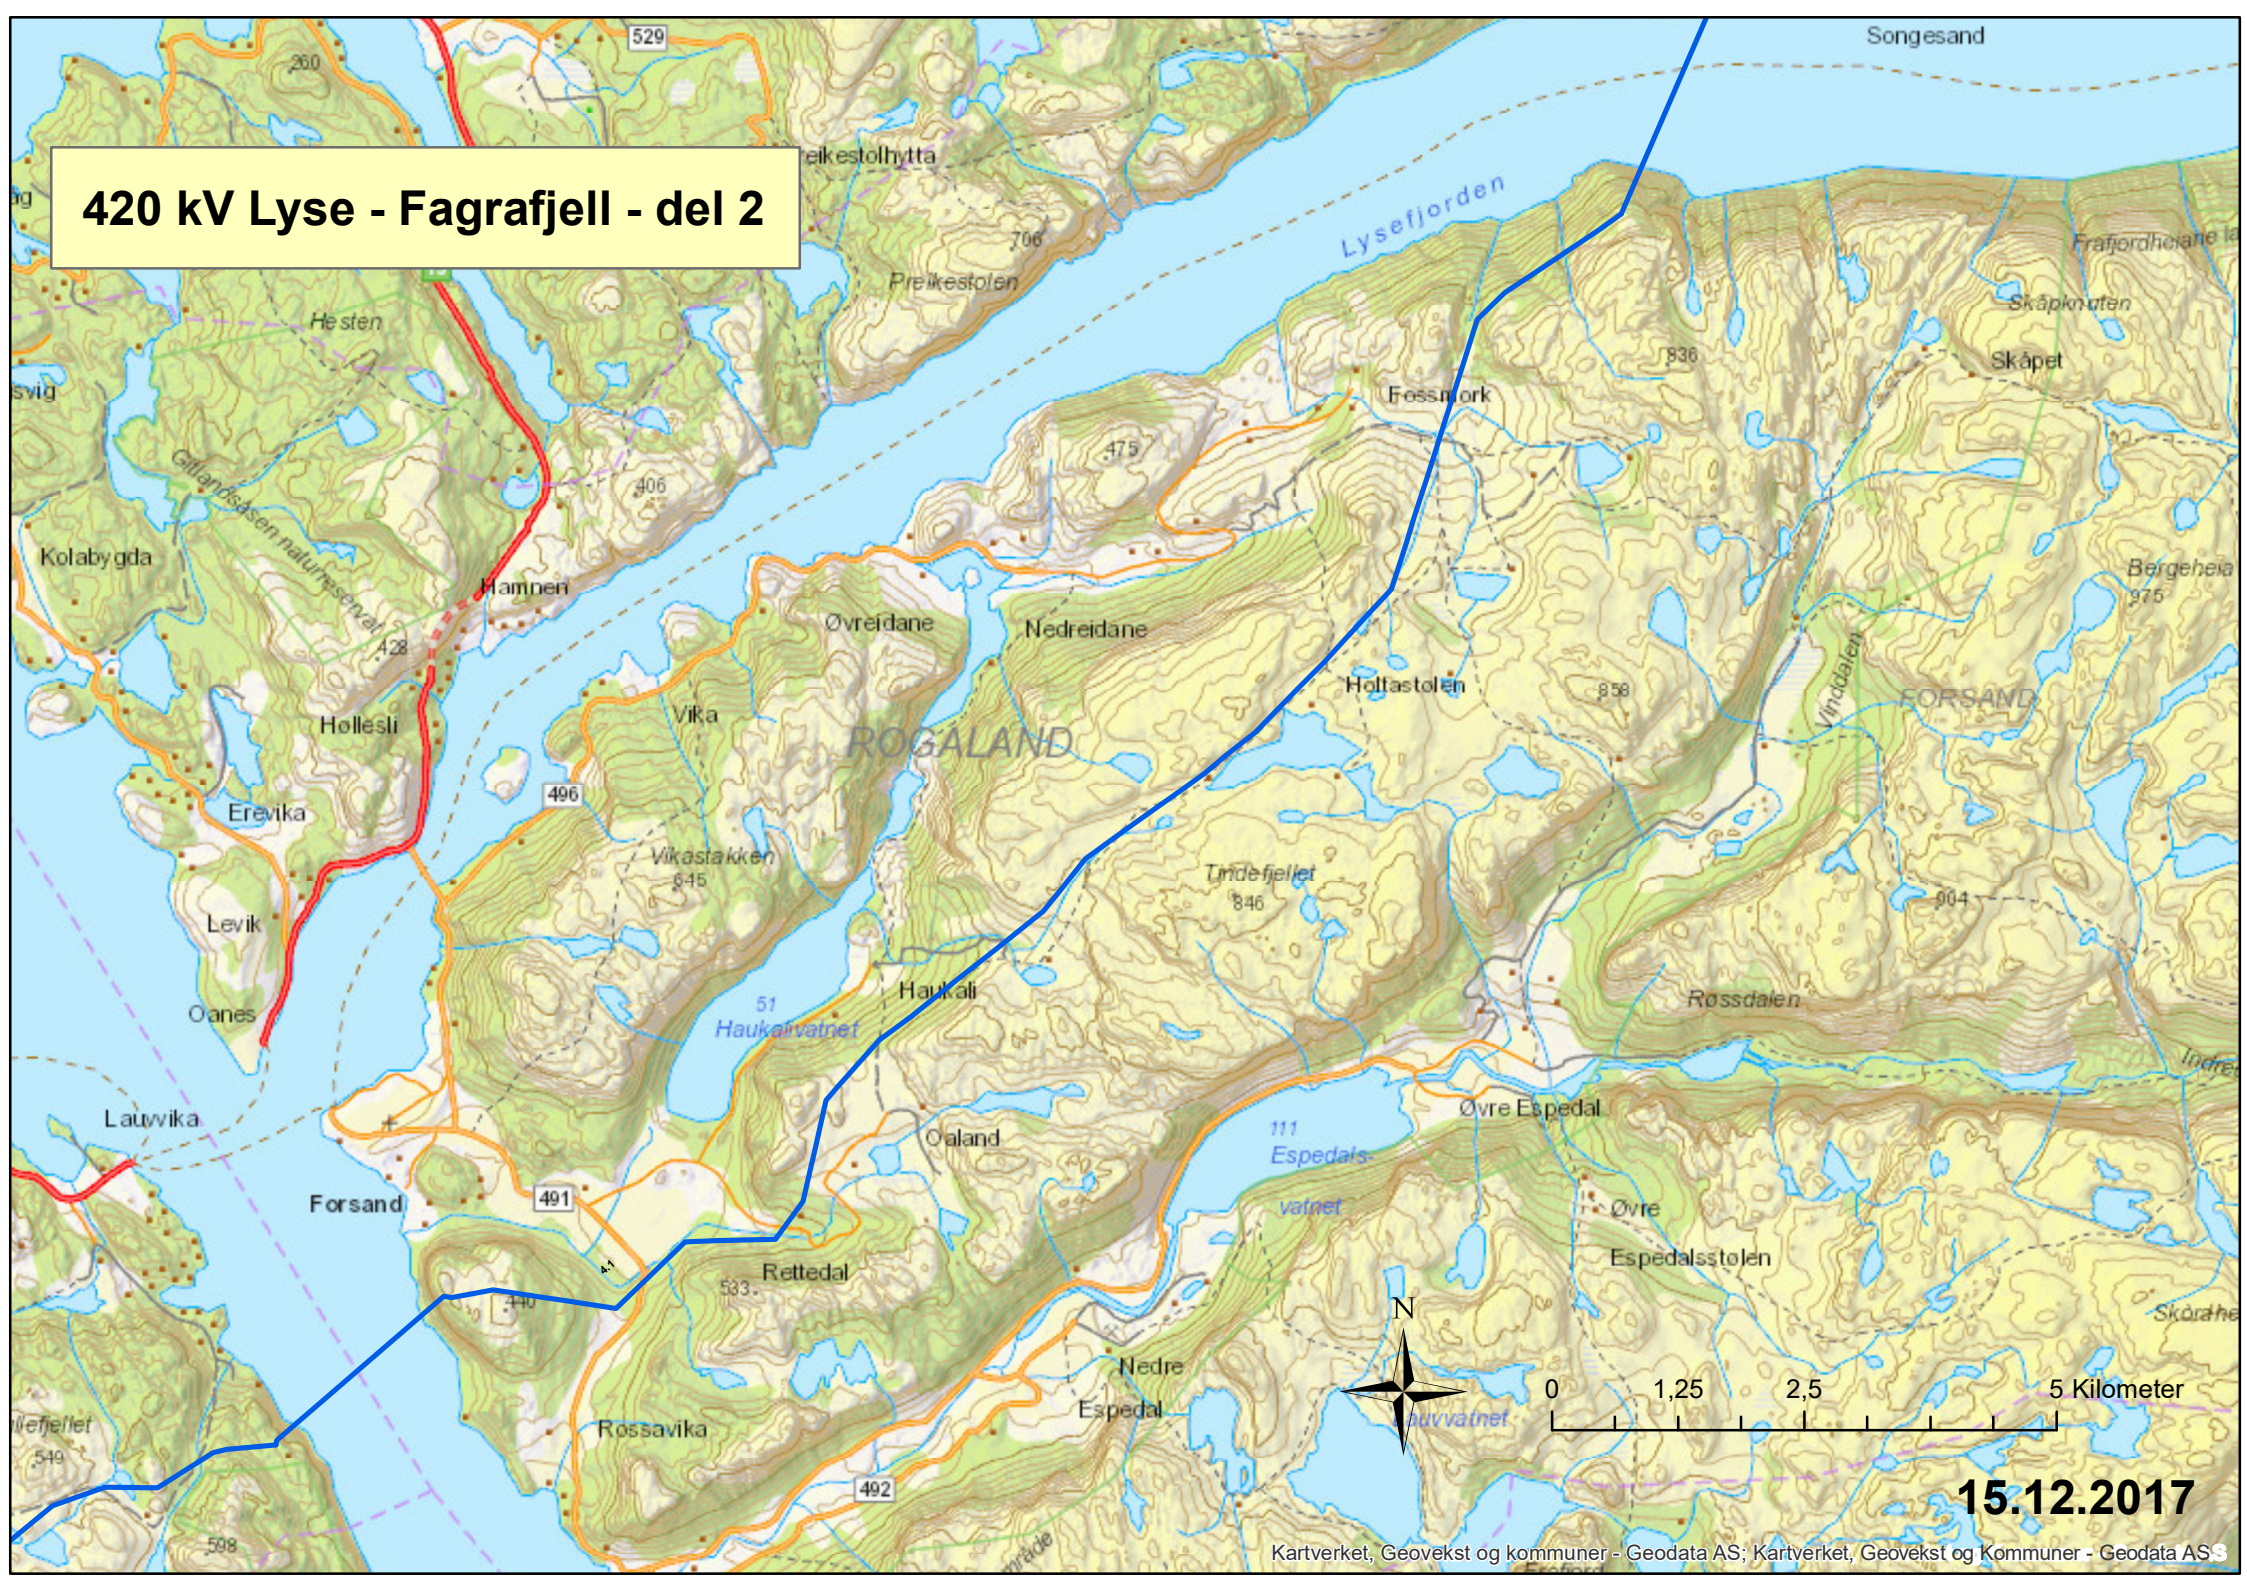

420 kV Lyse - Fagrafjell - del 2

15.12.2017