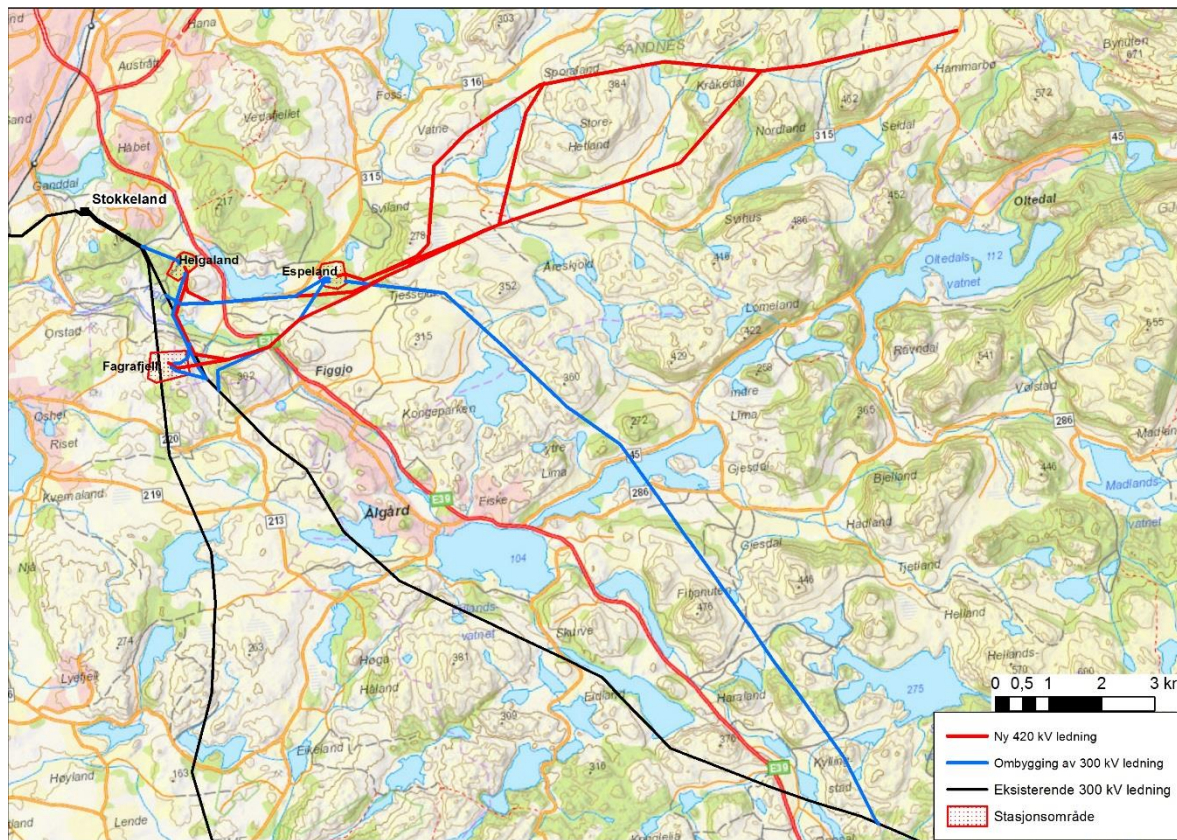

# Ny sentralnettsforbindelse til Sør-Rogaland

Kartmateriell presentert på åpent møte 03.05.2016, Sandnes

**Statnett**

# Seldalsheia-Stokkelandsområdet

# Stasjonsalternativer