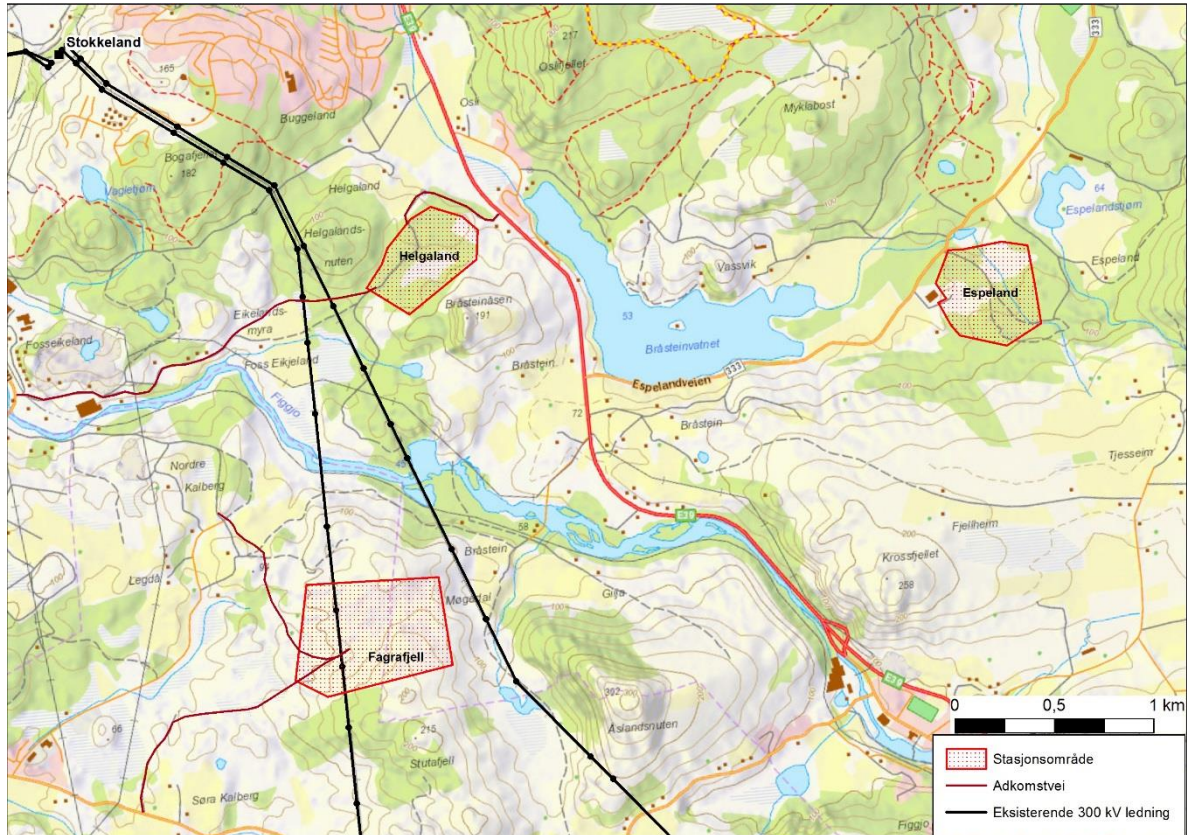

# Ny sentralnettsforbindelse til Sør-Rogaland

Kartmateriell presentert på åpent møte 03.05.2016, Sandnes

**Statnett**

# Stasjonsalternativer

# Seldalsheia-Søredalen