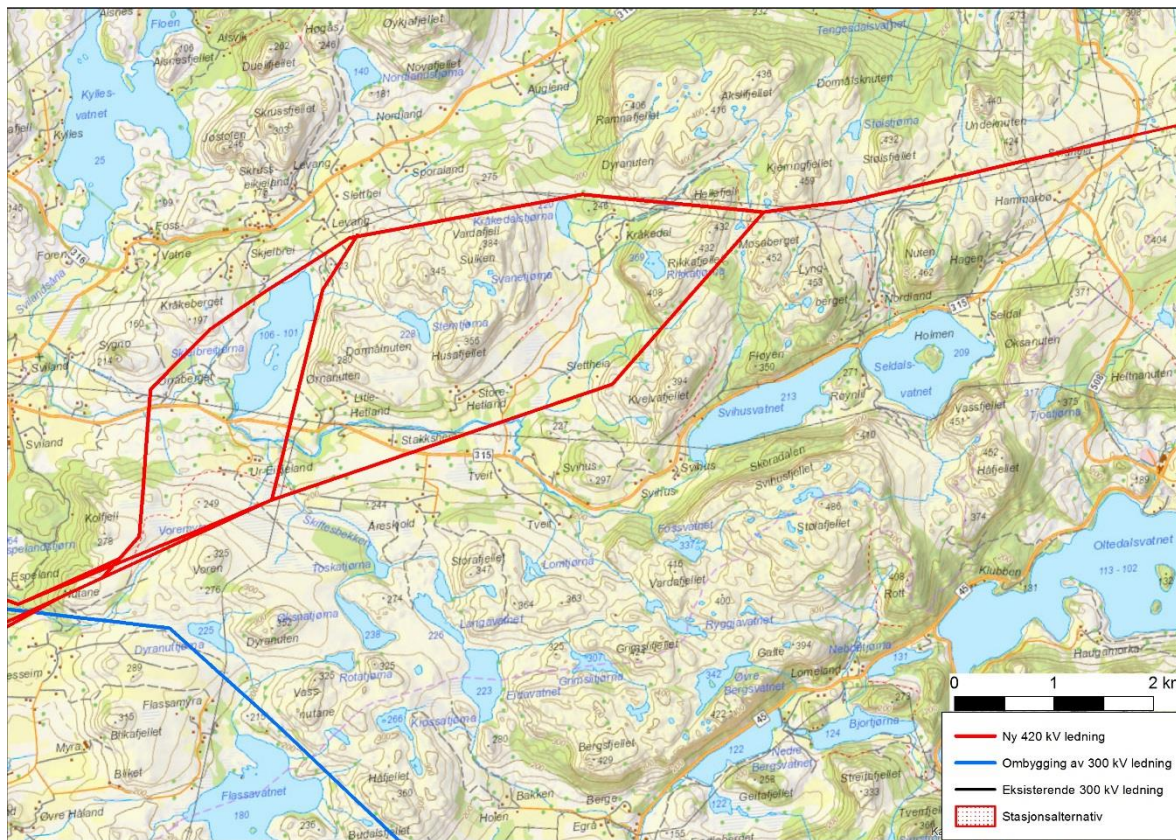

Seldalsheia-Søredalen