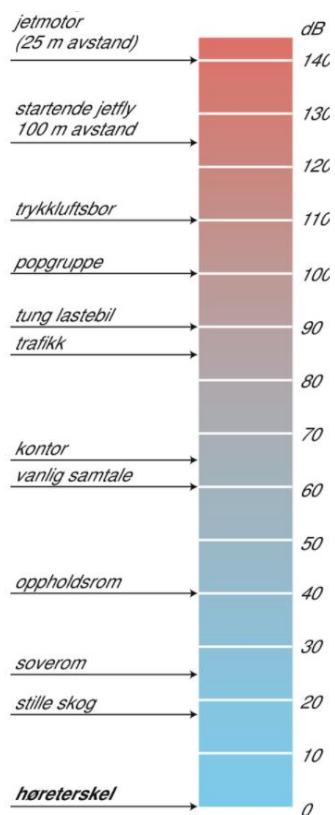

Støy – referanseskala

Figuren under* viser lyd-/støynivå for ulike kilder og miljøer.

Figur 1; Lyd-/støynivåer for ulike kilder og miljøer

*: Kilde: Store Medisinske Leksikon (Store norske leksikon)